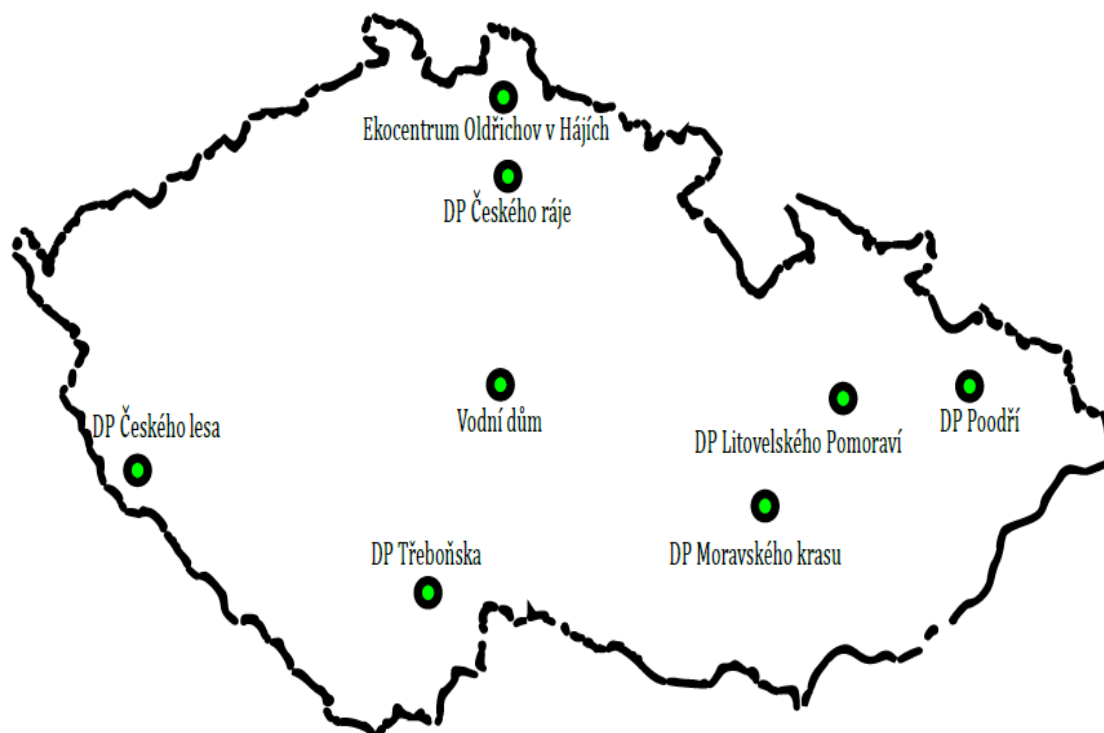

**Novinka Tipy na Výlety! Od 1.7.2016 možné využít kartu MultiSport na expozice u těchto partnerů v CHKO ČR.**

Č	PARTNER	WEB	KARTA MULTISPORT	ADRESA	MĚSTO
1	Dům přírody Českého lesa	<a href="http://www.dumprirody.cz/dum-prirody-ceskeho-lesa/">www.dumprirody.cz/dum-prirody-ceskeho-lesa/</a>	Dům přírody	Klenčí pod Čerchovem 4	Klenčí pod Čerchovem
2	Dům přírody Třeboňska	<a href="http://www.dumprirody.cz/dum-prirody-trebonska/">www.dumprirody.cz/dum-prirody-trebonska/</a>	Dům přírody	Zámek 110	Třeboň
3	Dům přírody Moravského krasu	<a href="http://www.dumprirody.cz/moravsky-kras/">www.dumprirody.cz/moravsky-kras/</a>	Dům přírody, Komentovaná prohlídka	Vavřinec-Suchdol 80	Vavřinec
4	Dům přírody Českého ráje	<a href="http://www.dumprirody.cz/ceskyraj/">www.dumprirody.cz/ceskyraj/</a>	Dům přírody	Dolánky u Turnova 9	Turnov
5	Ekocentrum Oldřichov v Hájích	<a href="http://www.ekocentrumoldrichov.cz/">www.ekocentrumoldrichov.cz/</a>	Vstup na expozici	Oldřichov v Hájích 5	Oldřichov v Hájích
6	Dům přírody Litovelského Pomoraví	<a href="http://www.dumprirody.cz/dum-prirody-litovelskeho-pomoravi/">www.dumprirody.cz/dum-prirody-litovelskeho-pomoravi/</a>	Dům přírody (Exkurze s průvodcem min 6 osob), Vstup Rajska zahrada a Sluneční hora snů	Skrbeňská 669/70	Horka nad Moravou
7	Dům přírody Poodří	<a href="http://www.dumprirody.cz/dum-prirody-poodri/">www.dumprirody.cz/dum-prirody-poodri/</a>	Dům přírody	Barošovice 146	Barošovice
8	VODNÍ DŮM	<a href="http://www.vodni-dum.cz">www.vodni-dum.cz</a>	Vstup Vodní dům	Hulice 118	Hulice