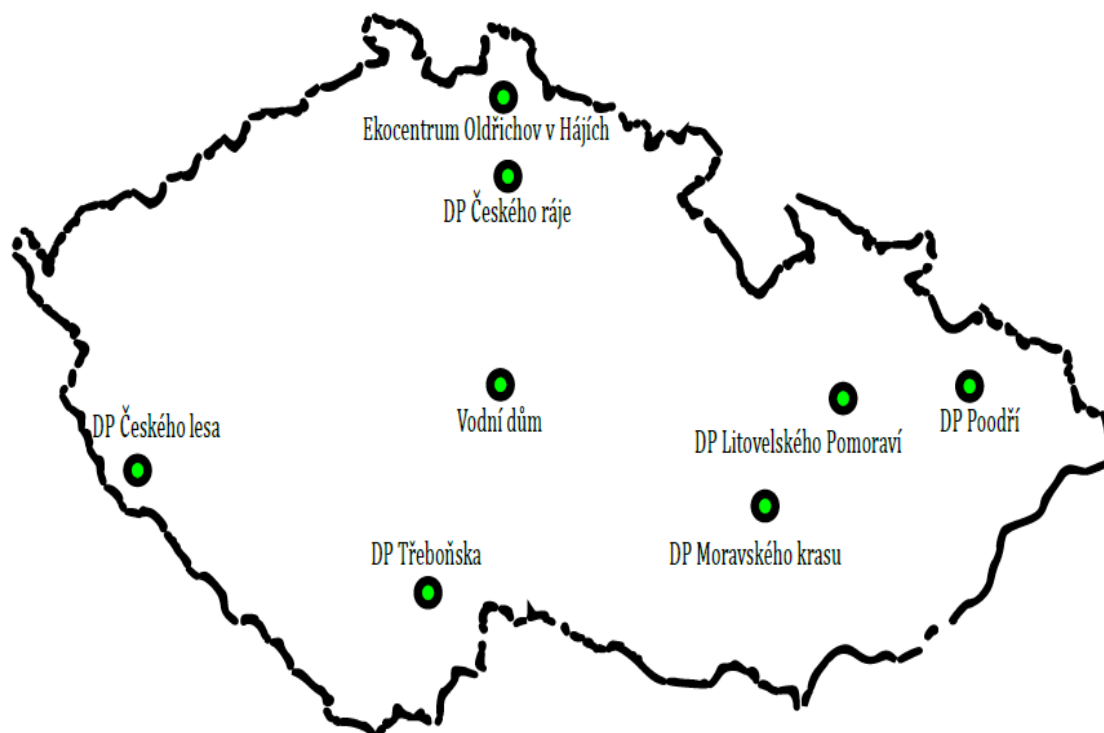

Novinka Tipy na Výlety! Od 1.7.2016 možné využít kartu MultiSport na expozice u těchto partnerů v CHKO ČR.

Č	PARTNER	WEB	KARTA MULTISPORT	ADRESA	MĚSTO
1	Dům přírody Českého lesa	www.dumprirody.cz/dum-prirody-ceskeho-lesa/	Dům přírody	Klenčí pod Čerchovem 4	Klenčí pod Čerchovem
2	Dům přírody Třeboňska	www.dumprirody.cz/dum-prirody-trebonska/	Dům přírody	Zámek 110	Třeboň
3	Dům přírody Moravského krasu	www.dumprirody.cz/moravsky-kras/	Dům přírody, Komentovaná prohlídka	Vavřinec-Suchdol 80	Vavřinec
4	Dům přírody Českého ráje	www.dumprirody.cz/ceskyraj/	Dům přírody	Dolánky u Turnova 9	Turnov
5	Ekocentrum Oldřichov v Hájích	www.ekocentrumoldrichov.cz/	Vstup na expozici	Oldřichov v Hájích 5	Oldřichov v Hájích
6	Dům přírody Litovelského Pomoraví	www.dumprirody.cz/dum-prirody-litovelskeho-pomoravi/	Dům přírody (Exkurze s průvodcem min 6 osob), Vstup Rajska zahrada a Sluneční hora snů	Skrbeňská 669/70	Horka nad Moravou
7	Dům přírody Poodří	www.dumprirody.cz/dum-prirody-poodri/	Dům přírody	Barošovice 146	Barošovice
8	VODNÍ DŮM	www.vodni-dum.cz	Vstup Vodní dům	Hulice 118	Hulice